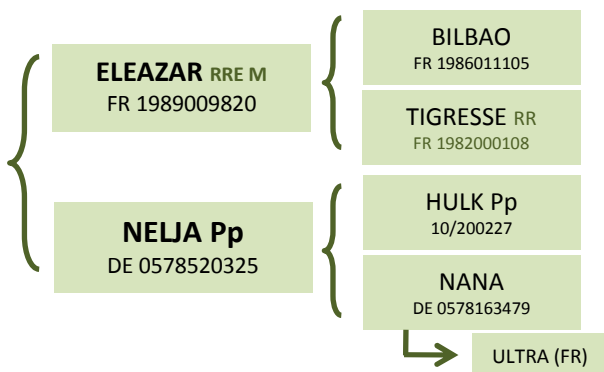

ELDORADO Pp

DE 05 806 80085

HB-Nr. 10204253

Züchter: Cord Niemeier
Besitzer: Herr Fielmann

Körung: { Typ: 8
Bemuskelung: 9
Skelett: 8

Zunahmen: 1460 g/T

Genetischer Index

Maternal	101
Wachstum	109
Bemuskelung	119
RZF	116
Sicherheit	37%

**Die Nachkommen sehen alle gleich aus! Feiner Knochenbau - Sehr gut bemuskelt
- Tief mit viel Wachstum - Ausgezeichnete Maulbreite.**

Spermex GmbH
Ottostraße 26
85521 Ottobrunn

Tel.: +49 89 66590640
Fax: +49 89 66590642
Email: info@spermex.de